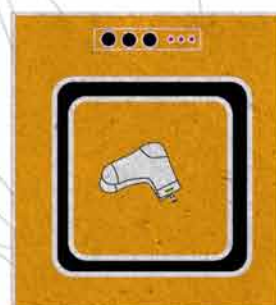

/// DIMENSIONS ///

Hauteur : 38 mm

Largeur : 22 mm

/// COMPOSITION ///

La pince est composé d'un plastique très résistant et d'un ressort en Inox

Utilisable en machine

Utilisable dans un sèche linge.

/// DIMENSIONS ///

Hauteur : 65 mm

Largeur : 110 mm

/// PETIT PLUS ///

Le panier dispose de deux encoches vous permettant de le fixer au mur.

#3

UTILISATIONS

/// MODE D'EMPLOI ///